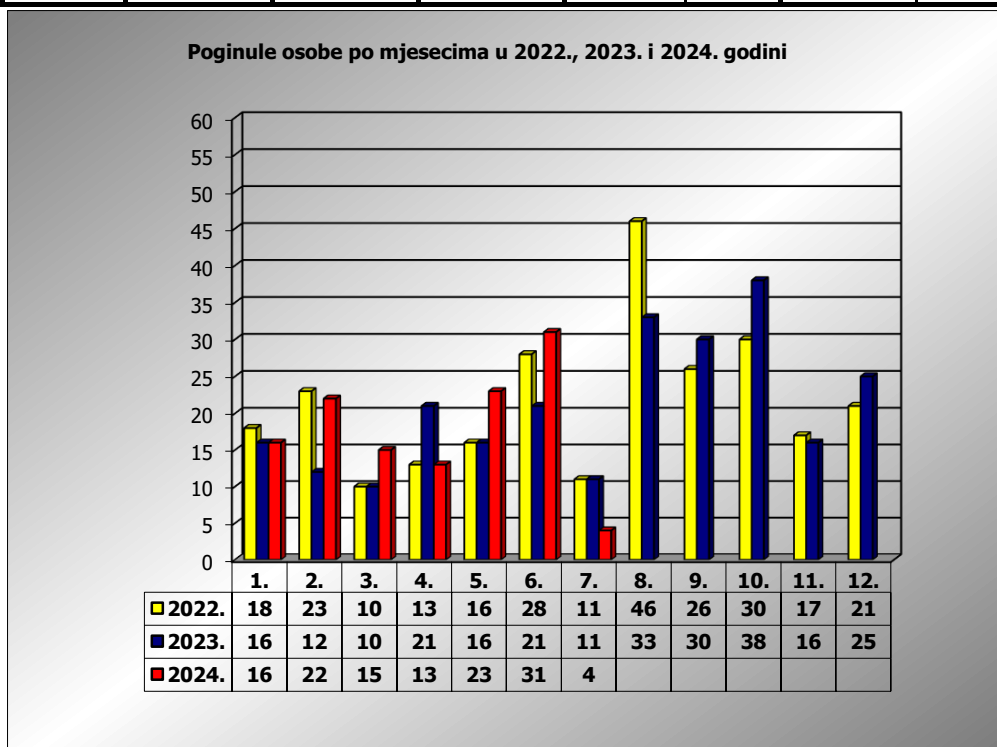

PRIKAZ POGINULIH OSOBA U PROMETNIM NESREĆAMA U 2024. GODINI U REPUBLICI HRVATSKOJ PO MJESECIMA
(usporedba s 2022. i 2023. godinom)

mjesec	poginuli			2024./2022.		2024./2023.	
	2022. g.	2023. g.	2024. g.				
siječanj	18	16	16	-11,1%	-2	0,0%	0
veljača	23	12	22	-4,3%	-1	83,3%	10
ožujak	10	10	15	50,0%	5	50,0%	5
travanj	13	21	13	0,0%	0	-38,1%	-8
svibanj	16	16	23	43,8%	7	43,8%	7
lipanj	28	21	31	10,7%	3	47,6%	10
srpanj	11	11	4	-63,6%	-7	-63,6%	-7
kolovoz	46	33					
rujan	26	30					
listopad	30	38					
studen	17	16					
prosinac	21	25					

I - III	51	38	53	3,9%	2	39,5%	15
I - VI	108	96	120	11,1%	12	25,0%	24
I - VII	119	107	124	4,2%	5	15,9%	17

VII. mjesec - podaci s danom 09.07.2022., 2023. i 2024.